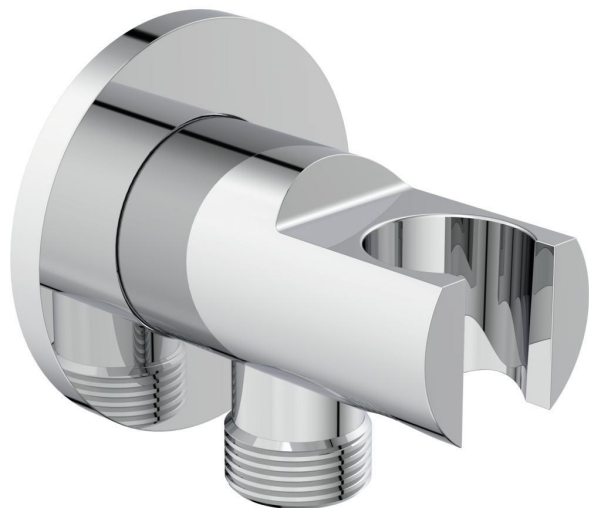

Cod produs BC807

SHOWER ACCESSORIES

Suport pentru para de dus cu racord de conectare G1/2

Suport pentru para de dus cu racord de conectare G1/2

Cot racord G1/2 cu suport pentru para de dus

Design cilindric

Metal cu insertie de plastic

Conexiune G1/2 cu protectie impotriva fluctuatiilor apei

Variante de culori:

-Silver Storm

-Brushed Gold

-Magnetic Grey

FINISAJ*

* A5 = Magnetic Grey, GN = Silver Storm, A2 = Brushed Gold, AA = Crom, XG = Silk Black