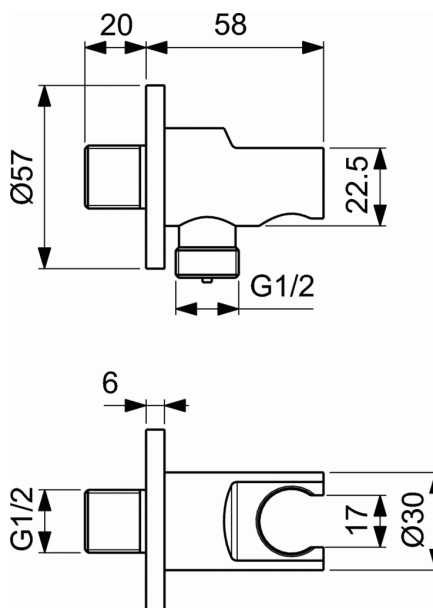

Cod produs BC807

SHOWER ACCESSORIES

Suport pentru para de dus cu racord de conectare G1/2

Suport pentru para de dus cu racord de conectare G1/2

Cot racord G1/2 cu suport pentru para de dus

Design cilindric

Metal cu insertie de plastic

Conexiune G1/2 cu protectie impotriva fluctuatiilor apei

Variante de culori:

-Silver Storm

-Brushed Gold

-Magnetic Grey

FINISAJ*

* A5 = Magnetic Grey, GN = Silver Storm, A2 = Brushed Gold, AA = Crom, XG = Silk Black